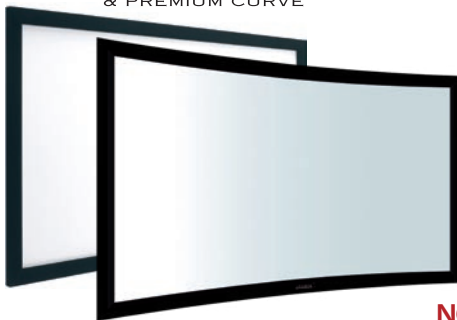

PLAZZA 2

Ecran manuel au rapport qualité/prix exceptionnel.
Toile haut de gamme (bord noir, dos occultant).

Plazza II 150V	146 x 110	4:3	129 €
Plazza II 170V	178 x 128	4:3	149 €
Plazza II 200V	203 x 152	4:3	179 €
Plazza II 240V	234 x 176	4:3	229 €
Plazza II 200C	203 x 115	16:9	199 €
Plazza II 240C	234 x 132	16:9	249 €

CAPITOL PREMIUM

Ecran manuel haut de gamme
Rémontée douce, accrochage rapide, réglage de hauteur simple.

Capitol Premium 200V	203 x 152	4:3	249 €
Capitol Premium 200C	203 x 115	16:9	259 €
Capitol Premium 240V	234 x 176	4:3	349 €
Capitol Premium 240C	234 x 132	16:9	359 €
Capitol Premium 280V	282 x 211	4:3	499 €
Capitol Premium 280C	282 x 159	16:9	519 €

ARCADIA

Ecran portable sur trépied.
Toile haut de gamme, très léger.

Arcadia 150	152 x 152	1:1	189 €
Arcadia 170	172 x 172	1:1	199 €
Arcadia 200V	203 x 152	4:3	249 €
Arcadia 200C	203 x 115	16:9	279 €

MOVIE PALACE PREMIUM & PREMIUM CURVE

Ecran cadre haut de gamme, bord velours aluminium

MoviePalace Premium 170 C	171 x 96	16:9	499 €
MoviePalace Premium 200 C	203 x 115	16:9	599 €
MoviePalace Premium 240 C	234 x 132	16:9	649 €
MoviePalace Premium 300 C	305 x 172	16:9	849 €
MoviePalace Premium 200 C Curve	203 x 115	16:9	699 €
MoviePalace Premium 240 C Curve	234 x 132	16:9	799 €
MoviePalace Premium 300 C Curve	305 x 172	16:9	999 €